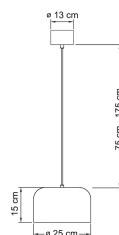

E27 BK			
E-NUMMER	KOD	KG	PRODUKTLINJE
7509692	9610560	0.94	Urban Ceiling