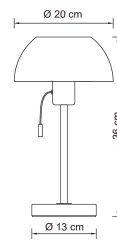

E27 WH			
E-NUMMER	KOD	KG	PRODUKTLINJE
7509695	9610563	1.04	Urban Desk S