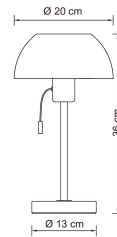

Urban Desk S

E27 BK

Pöytävalaisin

Skandinaaviseen sisustukseen sopiva pöytävalaisin modernilla ilmeellä! Metallinen runko. Kaksi väri vaihtoehtoa: valkoinen ja musta. Valitse tähän pöytävalaisimeen P45-kupuinen ja E27-kantainen lamppu Airam led-valikoimasta. Suosittelemme erityisesti Airam SmartHome-lamppuja, joita voit säätää monipuolisesti SmartHome-sovelluksella. Valon saa päälle ja pois päältä vetämällä narukytimestä. Tutustu myös muihin upeisiin Urban-valaisinsarjan tuotteisiin ja luo kotiisi yhtenäinen valaistuskokonaisuus!

Urban Desk S Pöytävalaisin Ei him; SL II; LED, vaihdettava; E27; Kotelo Teräs; Väri mus; Suojus ilman kantta

E27 BK			
SNRO	KOODI	KG	TUOTESARJA
9610564	A7GAOU	1.04	Urban Desk S