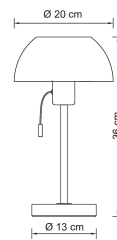

Urban Desk S

E27 BK

Bordslampa

Bordslampa med ett modernt utseende som passar för skandinavisk inredning! Stomme av metall. Två färgalternativ: vit och svart. Välj för denna bordslampa en Airam LED-lampa med P45-kupa och E27-sockel. Vi rekommenderar särskilt Airam SmartHome-lamporna som du kan justera mångsidigt via SmartHome-appen. Ljuset kan tändas och släckas genom att dra i snörströmbrytaren. Se också på de övriga fantastiska produkterna i Urban-armaturserien och skapa en enhetlig belysningshelhet för ditt hem!

Urban Desk S Skrivbordslampa Dim saknas; SK II; LED utbytbar; E27; Kapsling Stål; Färg sv; Kupa Utan kupa