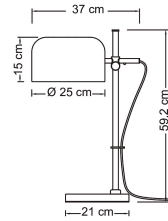

Urban Desk L

E27 WH

Pöytävalaisin

Upea ja iso pöytävalaisin, joka sopii skandinaaviseen sisustukseen. Metallinen runko. Varjostimen korkeutta voi säätää, myös varjostimen valaisukulma säädettävissä. Kaksi eri väri vaihtoehtoa: valkoinen tai musta. Valitse valaisimeen haluamasi E27-kantainen lamppu monipuolisesta Airam led-valikoimasta. Suosittelemme erityisesti Airam SmartHome-lamppuja, joita voit säätää monipuolisesti SmartHome-sovelluksella. Tutustu myös muihin upeisiin Urban-valaisinsarjan tuotteisiin ja luo kotiisi yhtenäinen valaistuskokonaisuus!

Urban Desk L Pöytävalaisin Ei him; SL II; LED, vaihdettava; E27; Kotelo Teräs; Väri val; Suojus Ilman kantta

E27 WH			
SNRO	KOODI	KG	TUOTESARJA
9610567	A7GAOX	2.88	Urban Desk L