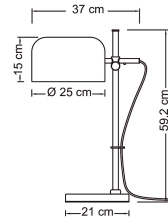

Urban Desk L

E27 BK

Pöytävalaisin

Upea ja iso pöytävalaisin, joka sopii skandinaaviseen sisustukseen. Metallinen runko. Varjostimen korkeutta voi säätää, myös varjostimen valaisukulma säädettävissä. Kaksi eri värivaihtoehtoa: valkoinen tai musta. Valitse valaisimeen haluamasi E27-kantainen lamppu monipuolisesta Airam led-valikoimasta. Suosittelemme erityisesti Airam SmartHome-lamppuja, joita voit säätää monipuolisesti SmartHome-sovelluksella. Tutustu myös muihin upeisiin Urban-valaisinsarjan tuotteisiin ja luo kotiisi yhtenäinen valaistuskokonaisuus!

Urban Desk L Pöytävalaisin Ei him; SL II; LED, vaihdettava; E27; Kotelo Teräs; Väri mus; Suojus ilman kantta

E27 BK			
SNRO	KOODI	KG	TUOTESARJA
9610568	A7GA0Y	2.88	Urban Desk L