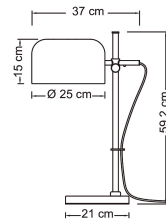

Urban Desk L

E27 BK

Bordslampa

Stor och ståtlig bordslampa som passar för skandinavisk inredning. Stomme av metall. Skärmens höjd kan justeras, också skärmens belysningsvinkel justerbar. Två olika färgalternativ: vit eller svart. Välj till armaturen önskad lampa med E27-socket ur Airams mångsidiga sortiment av LED-lampor. Vi rekommenderar särskilt Airam SmartHome-lamporna som du kan justera mångsidigt via SmartHome-appen. Se också på de övriga fantastiska produkterna i Urban-armaturserien och skapa en enhetlig belysningshelhet för ditt hem!

Urban Desk L Skrivbordslampa Dim saknas; SK II; LED utbytbar; E27; Kapsling Stål; Färg sv; Kupa Utan kupa

E27 BK			
E-NUMMER	KOD	KG	PRODUKTLINJE
7509688	9610568	2.88	Urban Desk L