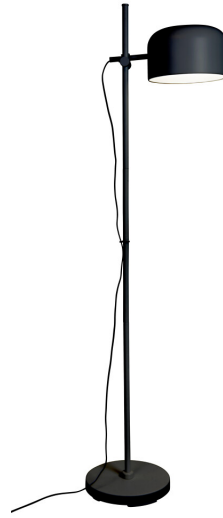

Urban Floor

E27 BK

Lattiavalaisin

Upea ja iso Urban-lattiavalaisin soveltuu skandinaaviseen sisustukseen. Valaisimessa on metallinen runko. Varjostimen korkeutta voi säätää, myös varjostimen valaisukulma säädettävissä. Väri vaihtoehdot valkoinen ja musta. Valitse valaisimeen haluamasi E27-kantainen lamppu monipuolisesta Airam led-valikoimasta. Suosittelemme erityisesti Airam SmartHome-lamppuja, joita voit säätää monipuolisesti SmartHome-sovelluksella. Tutustu myös muihin upeisiin Urban-valaisinsarjan tuotteisiin ja luo kotiisi yhtenäinen valaistuskokonaisuus!

Urban Floor Lattiavalaisin Ei him; SL II; LED, vaihdettava; E27; Kotelo Teräs; Väri mus; Suojus ilman kantta

E27 BK			
SNRO	KOODI	KG	TUOTESARJA
9610572	A7GAPC	5.84	Urban Floor

E27 BK
EC000300

Asennus	
Soveltuu päätetyöskentelyyn	Ei
Kytkenä pistoliitinjärjestelmällä	Kyllä

Rakenne	
Valonlähteen tyyppi	LED, vaihdettava
Sisältää valonlähteen	Ei
Lamppujen/moduulien lukumäärä	1
Lampunpidin	E27
Materiaali	Teräs
Rungon väri	Musta
Suojuksen materiaali	Ilman kantta
Suojuksen väri	musta
Häikäisysuojan tyyppi	Ei ole
Sisältää heijastimen	Ei
Säädettävä	Kyllä
Sisältää kytkimen	Kyllä
Valonlähteen energiatehokkuusluokka (EU-säännös 2019/2015)	Ei vaadita