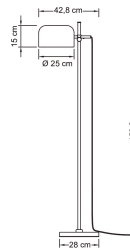

E27 BK			
SNRO	KOODI	KG	TUOTESARJA
9610572	A7GAPC	5.84	Urban Floor