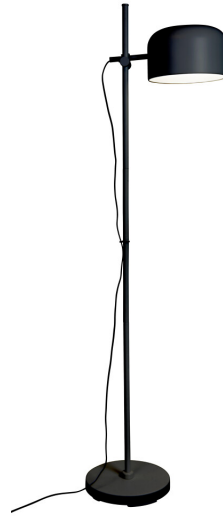

Urban Floor

E27 BK

Golvlampa

Den stora och ståtliga Urban-golvlampan passar för skandinavisk inredning. Armaturen har en stomme av metall. Skärmens höjd kan justeras, också skärmens belysningsvinkel justerbar. Färgalternativ: vit och svart. Välj till armaturen önskad lampa med E27-sockel ur Airams mångsidiga sortiment av LED-lampor. Vi rekommenderar särskilt Airam SmartHome-lamporna som du kan justera mångsidigt via SmartHome-appen. Se också på de övriga fantastiska produkterna i Urban-armaturserien och skapa en enhetlig belysningshelhet för ditt hem!

Urban Floor Golvarmatur Dim saknas; SK II; LED utbytbar; E27; Kapsling Stål; Färg sv; Kupa Utan kupa

E27 BK			
E-NUMMER	KOD	KG	PRODUKTLINJE
7509700	9610572	5.84	Urban Floor

Montering

Anpassad för bildskärmsarbete (EN 12464-1)	Nej
Elanslutning med kontaktsystem	Ja

Konstruktion

Ljuskälla	LED utbytbar
Med ljuskälla	Nej
Lämplig för antal ljuskällor	1
Lamphållare/socket	E27
Material	Stål
Färg hus/kapsling/stomme	Svart
Material kupa/kåpa	Utan kupa/kåpa
Färg hölje	Svart
Rasterutförande	Ingen
Med reflektor	Nej
Justerbar	Ja
Med brytare	Ja
Energieffektivitetsklass ljuskälla (EU 2019/2015)	Krävs ej