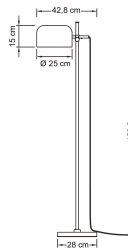

Urban Floor

E27 BK

Golvlampa

Den stora och ståtliga Urban-golvlampan passar för skandinavisk inredning. Armaturen har en stomme av metall. Skärmens höjd kan justeras, också skärmens belysningsvinkel justerbar. Färgalternativ: vit och svart. Välj till armaturen önskad lampa med E27-sockel ur Airams mångsidiga sortiment av LED-lampor. Vi rekommenderar särskilt Airam SmartHome-lamporna som du kan justera mångsidigt via SmartHome-appen. Se också på de övriga fantastiska produkterna i Urban-armaturserien och skapa en enhetlig belysningshelhet för ditt hem!

Urban Floor Golvarmatur Dim saknas; SK II; LED utbytbar; E27; Kapsling Stål; Färg sv; Kupa Utan kupa