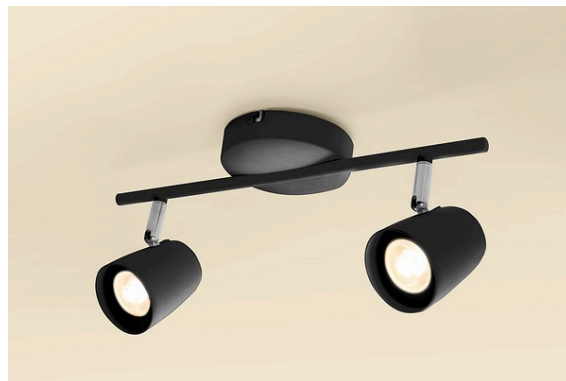

Scandic Spot S

Scandic Spot S 2XGU10 BK

Kohdevalaisin

Tuotesarjan kuvaus

Scandic Spot S valaisimessa on kaksi varjostinta, joihin voit valita haluamasi GU10-kantaiset led-lamput Airam-merkkisestä lamppuvaikoimasta. Tyylikäs kohdevalo sopii skandinaaviseen sisustukseen. Runkoväristä kaksi eri vaihtoehtoa: valkoinen tai musta. Voit kohdistaa valokeilat erikseen lamppukuvusta kääntämällä. Valaisin on helppo asentaa joko suoraan kattoon tai asennusrasiaan. Scandic-valaisinperheeseen kuuluu myös Scandic Spot L -valaisin.

Tuotteen tekniset tiedot

Kohdevalaisimessa on kaksi varjostinta, joihin voit valita haluamasi GU10-kantaiset led-lamput. Led maks 2 x 15 W GU10, ei sisälly. Suosittelemme kokeilemaan Airam SmartHome -led-lamppuja! Sisäkäyttöön, 230 V. Materiaali metalli ja muovi, väri musta.