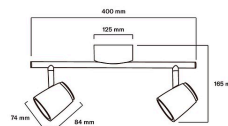

Tuotteen tekniset tiedot

Kohdevalaisimessa on kaksi varjostinta, joihin voit valita haluamasi GU10-kantaiset led-lamput. Led maks 2 x 15 W GU10, ei sisälly. Suosittelemme kokeilemaan Airam SmartHome -led-lamppuja! Sisäkäyttöön, 230 V. Materiaali metalli ja muovi, väri musta.