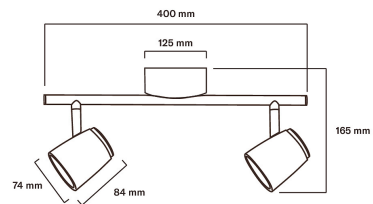

## Scandic LED Spot S 2XGU10 BK

Kohdevalaisin

Scandic Spot S valaisimessa on kaksi varjostinta, joihin voit valita haluamasi GU10-kantaiset led-lamput Airamien monipuolisesta lamppuvaikoimasta. Tyylikäs kohdevalo sopii skandinaaviseen sisustukseen. Runkoväristä kaksi eri vaihtoehtoa: valkoinen tai musta. Voit kohdistaa valokeilat erikseen lamppukuvusta kääntämällä. Valaisin on helppo asentaa joko suoraan kattoon tai asennusrasiaan. Scandic-valaisinperheeseen kuuluu myös Scandic Spot L -valaisin.

Scandic Spot S Kohdevalaisin Ei him; IP20; SL I; 2xLED GU10, ei mukana; Päättävä; Kotelo Teräs; Väri mus; Suojus Ei ole

2XGU10 BK

SNRO	KOODI	KG	TUOTESARJA
9610575		0.72	Scandic LED Spot S

Asennus	
Soveltuu pinta-asennukseen	Kyllä
Soveltuu uppoasennukseen	Ei
Seinäasennus	Kyllä
Soveltuu ripustettavaksi	Ei
Kattoasennus	Kyllä
Soveltuu orsiasiennukseen	Ei
Soveltuu maa-/lattia-asennukseen	Ei
Soveltuu kosketinkiskoasennukseen	Ei
Soveltuu kiinnikeasennukseen	Ei
Soveltuu matalajännite kaapelijärjestelmiin	Ei
Kotelointiluokka (IP)	IP20
Kaapelointitapa	Päätyvä
Napojen lukumäärä	3
KytKentätapa	Pistokepuristin / jousiliitin
Valaisimen pintalämpötila on rajoitettu, luokka D, standardi DIN EN 60598-2-24	Ei
Soveltuu päätyöskentelyyn	Ei

Elinikä ja suorituskyky	
Ympäristön mitoitustilämpötila IEC62722-2-1 mukaisesti (min) (°C)	0
Ympäristön mitoitustilämpötila IEC62722-2-1 mukaisesti (max) (°C)	25

Mitat	
Pituus (mm)	125
Leveys (mm)	400
Korkeus/syvyys (mm)	165