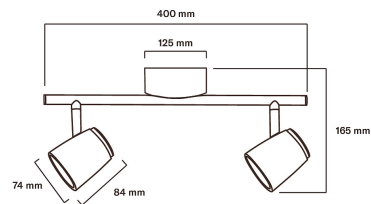

Scandic LED Spot S 2XGU10 BK

Spotlight

Scandic Spot S armaturen har två skärmar för vilka du kan välja önskade LED-lampor med GU10-sockel ur Airams mångsidiga lampsortiment. Den eleganta spotlighten passar för skandinavisk inredning. Två olika färgalternativ för höljet: vit eller svart. Du kan rikta ljuskägglorna separat genom att vrida lampkupan. Armaturen är enkel att montera antingen direkt i taket eller i installationsdosan. I Scandic-armaturfamiljen ingår också Scandic Spot L-armaturen.

Scandic Spot S Spotlight Dim saknas; IP20; SK I; 2xLED GU10, ingår ej; Avslutning; Kapsling Stål; Färg sv; Kupa Ingen

2XGU10 BK

E-NUMMER	KOD	KG	PRODUKTLINJE
7403671	9610575	0.72	Scandic LED Spot S

Montering	
Lämplig för utanpåliggande montage	Ja
Lämplig för inbyggnad/infällnad	Nej
Lämplig för väggmontering	Ja
Lämplig för pendelupphängning	Nej
Lämplig för takmontering	Ja
Lämplig för trossmontering	Nej
Lämplig för pelar/golvmontering	Nej
Lämplig för skenmontage	Nej
Lämplig för klämmontering	Nej
Lämplig för lågspänningssystem	Nej
Kapslingsklass (IP)	IP20
Typ av kabeldragning	Avslutning
Antal poler	3
Typ anslutning	Insticksklämma (snabbklämma)
Armatyr med begränsad yttemperatur "D" (EN 60598-2-24)	Nej
Anpassad för bildskärmsarbete (EN 12464-1)	Nej

Mått	
Längd (mm)	125
Bredd (mm)	400
Höjd/djup (mm)	165

Teknisk data	
Spänningstyp	AC
Märkspänning från (V)	220
Märkspänning till (V)	240
Drivdon	Krävs ej
Skyddsklass (IEC 61140)	I
Lämplig för lampeffekt (min) (W)	1
Lämplig för lampeffekt (max) (W)	9