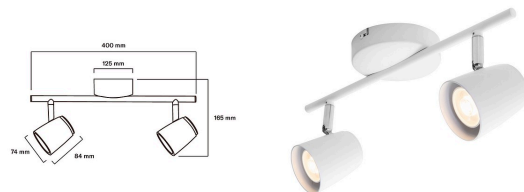

Scandic Spot S

Scandic Spot S 2XGU10 WH

Kohdevalaisin

Tuotesarjan kuvaus

Scandic Spot S valaisimessa on kaksi varjostinta, joihin voit valita haluamasi GU10-kantaiset led-lamput Airam-*monipuolisesta lamppuvaikoimasta*. Tyylikäs kohdevalo sopii skandinaaviseen sisustukseen. Runkoväristä kaksi eri vaihtoehtoa: valkoinen tai musta. Voit kohdistaa valokeilat erikseen lamppukuvusta kääntämällä. Valaisin on helppo asentaa joko suoraan kattoon tai asennusrasiaan. Scandic-valaisinperheeseen kuuluu myös Scandic Spot L -valaisin.

Tuotteen tekniset tiedot

Kohdevalaisimessa on kaksi varjostinta, joihin voit valita haluamasi GU10-kantaiset led-lamput. Led maks 2 x 15 W GU10, ei sisälly. Suosittelemme kokeilemaan Airam SmartHome -led-lamppuja! Sisäkäyttöön, 230 V. Materiaali metalli ja muovi, väri valkoinen.