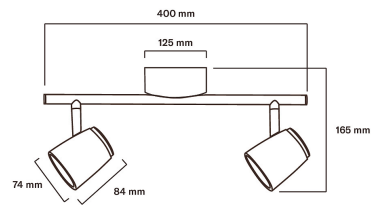

## Spotlight

Scandic Spot S armaturen har två skärmar för vilka du kan välja önskade LED-lampor med GU10-sockel ur Airams mångsidiga lampsortiment. Den eleganta spotlighten passar för skandinavisk inredning. Två olika färgalternativ för höljet: vit eller svart. Du kan rikta ljuskägglorna separat genom att vrida lampkupan. Armaturen är enkel att montera antingen direkt i taket eller i installationsdosan. I Scandic-armaturfamiljen ingår också Scandic Spot L-armaturen.

Scandic Spot S Spotlight Dim saknas; IP20; SK I; 2xLED GU10 ingår ej; Avslutning; Kapsling Stål; Färg vit; Kupa Ingen

2XGU10 WH			
E-NUMMER	KOD	KG	PRODUKTLINJE
7403672	9610576	0.72	Scandic LED Spot S

Montering	
Lämplig för utanpåliggande montage	Ja
Lämplig för inbyggnad/infällnad	Nej
Lämplig för väggmontering	Ja
Lämplig för pendelupphängning	Nej
Lämplig för takmontering	Ja
Lämplig för trossmontering	Nej
Lämplig för pelar/golvmontering	Nej
Lämplig för skenmontage	Nej
Lämplig för klämmontering	Nej
Lämplig för lågspänningssystem	Nej
Kapslingsklass (IP)	IP20
Typ av kabeldragning	Avslutning
Antal poler	3
Typ anslutning	Insticksklämma (snabbklämma)
Armatyr med begränsad yttemperatur "D" (EN 60598-2-24)	Nej
Anpassad för bildskärmsarbete (EN 12464-1)	Nej

Mått	
Längd (mm)	125
Bredd (mm)	400
Höjd/djup (mm)	165

Teknisk data	
Spänningstyp	AC
Märkspänning från (V)	220
Märkspänning till (V)	240
Drivdon	Krävs ej
Skyddsklass (IEC 61140)	I
Lämplig för lampeffekt (min) (W)	1
Lämplig för lampeffekt (max) (W)	9