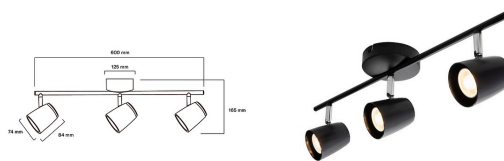

Tuotteen tekniset tiedot

Kohdevalaisimessa on kolme varjostinta, joihin voit valita haluamasi GU10-kantaiset led-lamput. Led maks 3 x 15 W GU10, ei sisälly. Suosittelemme kokeilemaan Airam SmartHome -led-lamppuja! Sisäkäyttöön, 230 V. Materiaali metalli ja muovi, väri musta.