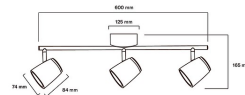

Scandic Spot L

Scandic Spot L 3XGU10 BK

Spotlight

Beskrivning av produktserien

Scandic Spot L armaturen har tre skärmar för vilka du kan välja önskade LED-lampor med GU10-sockel ur Airam's mångsidiga lampsortiment! Den eleganta spotlighten passar för skandinavisk inredning. Armaturen finns att få antingen i vitt eller svart. Du kan rikta ljuskägglorna separat genom att vrida lampkupan. Armaturen är enkel att montera antingen direkt i taket eller i installationsdosan. I Scandic-armaturfamiljen ingår också Scandic Spot S-armaturen.

Tekniska detaljer

Spotlight med tre skärmar för vilka du kan välja önskade LED-lampor med GU10-sockel. LED-lampa max. 3 x 15 W GU10, medföljer ej. Vi rekommenderar att du provar Airam SmartHome-seriens LED-lampor! För inomhusbruk, 230 V. Material metall och plast, svart färg.