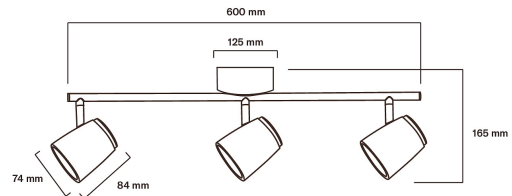

Scandic LED Spot L 3XGU10 BK

Kohdevalaisin

Scandic Spot L valaisimessa on kolme varjostinta, joihin voit valita haluamasi GU10-kantaiset led-lamput Airamien monipuolisesta lamppuvaikoimasta! Tyylikäs kohdevalo sopii skandinaaviseen sisustukseen. Valaisin saatavana joko valkoisena tai mustana. Voit kohdistaa valokeilat erikseen lamppukuvusta kääntämällä. Valaisin on helppo asentaa joko suoraan kattoon tai asennusrasiaan. Scandic-valaisinperheeseen kuuluu myös Scandic Spot S -valaisin.

Scandic Spot L Kohdevalaisin Ei him; IP20; SL I; 3xLED GU10, ei mukana; Päättävä; Kotelo Teräs; Väri mus; Suojus Ei ole

3XGU10 BK

SNRO	KOODI	KG	TUOTESARJA
9610577		0.75	Scandic LED Spot L

Asennus	
Soveltuu pinta-asennukseen	Kyllä
Soveltuu uppoasennukseen	Ei
Seinäasennus	Kyllä
Soveltuu ripustettavaksi	Ei
Kattoasennus	Kyllä
Soveltuu orsiasiennukseen	Ei
Soveltuu maa-/lattia-asennukseen	Ei
Soveltuu kosketinkiskoasennukseen	Ei
Soveltuu kiinnikeasennukseen	Ei
Soveltuu matalajännite kaapelijärjestelmiin	Ei
Kotelointiluokka (IP)	IP20
Kaapelointitapa	Päätyvä
Napojen lukumäärä	3
KytKentätapa	Pistokepuristin / jousiliitin
Valaisimen pintalämpötila on rajoitettu, luokka D, standardi DIN EN 60598-2-24	Ei
Soveltuu päätyöskentelyyn	Ei

Rakenne	
Suunnattavuus	Pyörivä ja kääntyvä
Valonlähteen tyyppi	LED, vaihdettava
Sisältää valonlähteen	Ei
Lamppujen/moduulien lukumäärä	3
Lampunpidin	GU10
Kotelon/suojuksen materiaali	Teräs
Pinnan suojaus	Pinnoitettu jauhemaalauksella
Rungon väri	Musta
Suojuksen materiaali	Ei ole
Harjattu pinta	Ei
Sisältää ohjauslaitteen	Ei
Vaihdettava liitäntälaitte	Ei
Heijastin	Ei ole
Valonlähteen energiatehokkuusluokka (EU-säännös 2019/2015)	Ei vaadita
Integroitu varateholähde	Ei
Hehkulankatesti IEC 60695-2-11 mukaan	Ei ole

Elinikä ja suorituskyky	
Ympäristön mitoitustilämpötila IEC62722-2-1 mukaisesti (min) (°C)	0
Ympäristön mitoitustilämpötila IEC62722-2-1 mukaisesti (max) (°C)	25

Mitat	
Pituus (mm)	125
Leveys (mm)	600
Korkeus/syvyys (mm)	165