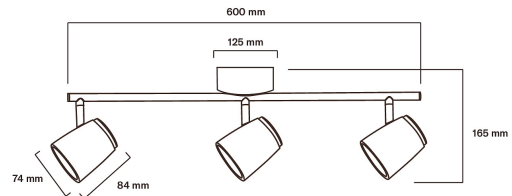

Scandic LED Spot L 3XGU10 BK

Spotlight

Scandic Spot L armaturen har tre skärmar för vilka du kan välja önskade LED-lampor med GU10-sockel ur Airams mångsidiga lampsortiment! Den eleganta spotlighten passar för skandinavisk inredning. Armaturen finns att få antingen i vitt eller svart. Du kan rikta ljuskäglorna separat genom att vrida lampkupan. Armaturen är enkel att montera antingen direkt i taket eller i installationsdosan. I Scandic-armaturfamiljen ingår också Scandic Spot S-armaturen.

Scandic Spot L Spotlight Dim saknas; IP20; SK I; 3xLED GU10 ingår ej; Avslutning; Kapsling Stål; Färg sv; Kupa Ingen

3XGU10 BK

E-NUMMER	KOD	KG	PRODUKTLINJE
7403673	9610577	0.75	Scandic LED Spot L

Montering	
Lämplig för utanpåliggande montage	Ja
Lämplig för inbyggnad/infällnad	Nej
Lämplig för väggmontering	Ja
Lämplig för pendelupphängning	Nej
Lämplig för takmontering	Ja
Lämplig för trossmontering	Nej
Lämplig för pelar/golvmontering	Nej
Lämplig för skenmontage	Nej
Lämplig för klämmontering	Nej
Lämplig för lågspänningssystem	Nej
Kapslingsklass (IP)	IP20
Typ av kabeldragning	Avslutning
Antal poler	3
Typ anslutning	Insticksklämma (snabbklämma)
Armatyr med begränsad yttemperatur "D" (EN 60598-2-24)	Nej
Anpassad för bildskärmsarbete (EN 12464-1)	Nej
Konstruktion	
Justerbarhet	Roterbar/svängbar
Ljuskälla	LED utbytbar
Med ljuskälla	Nej
Lämplig för antal ljuskällor	3
Lamphållare/sockel	GU10
Material hus/kapsling/stomme	Stål
Ytskydd	Pulverlackerad
Färg hus/kapsling/stomme	Svart
Material kupa/kåpa	Ingen
Borstad yta	Nej
Drivdon ingår	Nej
Utbytbart drivdon	Nej
Reflektor	Ingen
Energieffektivitetsklass ljuskälla (EU 2019/2015)	Krävs ej
Integrerad nödströmförsörjning	Nej
Glödtrådstest (IEC 60695-2-11)	Ingen

Mått	
Längd (mm)	125
Bredd (mm)	600
Höjd/djup (mm)	165

Teknisk data	
Spänningstyp	AC
Märkspänning från (V)	220
Märkspänning till (V)	240
Drivdon	Krävs ej
Skyddsklass (IEC 61140)	I
Lämplig för lampeffekt (min) (W)	1
Lämplig för lampeffekt (max) (W)	9