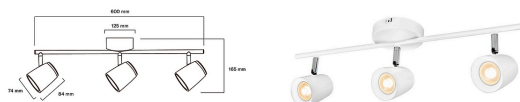

Scandic Spot L

Scandic Spot L 3XGU10 WH

Kohdevalaisin

Tuotesarjan kuvaus

Scandic Spot L valaisimessa on kolme varjostinta, joihin voit valita haluamasi GU10-kantaiset led-lamput Airam-merkkisestä lamppuvaikokimasta! Tyylikäs kohdevalo sopii skandinaaviseen sisustukseen. Valaisin saatavana joko valkoisena tai mustana. Voit kohdistaa valokeilat erikseen lamppukuvusta kääntämällä. Valaisin on helppo asentaa joko suoraan kattoon tai asennusrasiaan. Scandic-valaisinperheeseen kuuluu myös Scandic Spot S -valaisin.

Tuotteen tekniset tiedot

Kohdevalaisimessa on kolme varjostinta, joihin voit valita haluamasi GU10-kantaiset led-lamput. Led maks 3 x 15 W GU10, ei sisälly. Suosittelemme kokeilemaan Airam SmartHome -led-lamppuja! Sisäkäyttöön, 230 V. Materiaali metalli ja muovi, väri valkoinen.