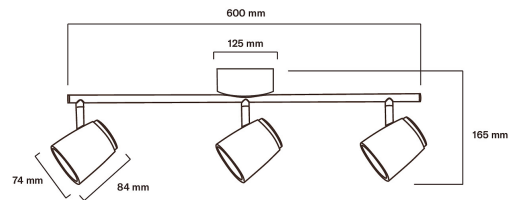

### 3XGU10 WH

SNRO	KOODI	KG	TUOTESARJA
9610578		0.75	Scandic LED Spot L

Asennus	
Soveltuu pinta-asennukseen	Kyllä
Soveltuu uppoasennukseen	Ei
Seinäasennus	Kyllä
Soveltuu ripustettavaksi	Ei
Kattoasennus	Kyllä
Soveltuu orsiasiennukseen	Ei
Soveltuu maa-/lattia-asennukseen	Ei
Soveltuu kosketinkiskoasennukseen	Ei
Soveltuu kiinnikeasennukseen	Ei
Soveltuu matalajännite kaapelijärjestelmiin	Ei
Kotelointiluokka (IP)	IP20
Kaapelointitapa	Päätyvä
Napojen lukumäärä	3
KytKentätapa	Pistokepuristin / jousiliitin
Valaisimen pintalämpötila on rajoitettu, luokka D, standardi DIN EN 60598-2-24	Ei
Soveltuu päätytyöskentelyyn	Ei

Elinikä ja suorituskyky	
Ympäristön mitoituslämpötila IEC62722-2-1 mukaisesti (min) (°C)	0
Ympäristön mitoituslämpötila IEC62722-2-1 mukaisesti (max) (°C)	25

Mitat	
Pituus (mm)	125
Leveys (mm)	600
Korkeus/syvyys (mm)	165