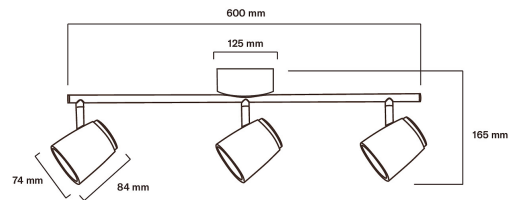

## Spotlight

Scandic Spot L armaturen har tre skärmar för vilka du kan välja önskade LED-lampor med GU10-sockel ur Airams mångsidiga lampsortiment! Den eleganta spotlighten passar för skandinavisk inredning. Armaturen finns att få antingen i vitt eller svart. Du kan rikta ljuskäglorna separat genom att vrida lampkupan. Armaturen är enkel att montera antingen direkt i taket eller i installationsdosan. I Scandic-armaturfamiljen ingår också Scandic Spot S-armaturen.

### 3XGU10 WH

E-NUMMER	KOD	KG	PRODUKTLINJE
7403674	9610578	0.75	Scandic LED Spot L

Montering	
Lämplig för utanpåliggande montage	Ja
Lämplig för inbyggnad/infällnad	Nej
Lämplig för väggmontering	Ja
Lämplig för pendelupphängning	Nej
Lämplig för takmontering	Ja
Lämplig för trossmontering	Nej
Lämplig för pelar/golvmontering	Nej
Lämplig för skenmontage	Nej
Lämplig för klämmontering	Nej
Lämplig för lågspänningssystem	Nej
Kapslingsklass (IP)	IP20
Typ av kabeldragning	Avslutning
Antal poler	3
Typ anslutning	Insticksklämma (snabbklämma)
Armatyr med begränsad yttemperatur "D" (EN 60598-2-24)	Nej
Anpassad för bildskärmsarbete (EN 12464-1)	Nej
Konstruktion	
Justerbarhet	Roterbar/svängbar
Ljuskälla	LED utbytbar
Med ljuskälla	Nej
Lämplig för antal ljuskällor	3
Lamphållare/sockel	GU10
Material hus/kapsling/stomme	Stål
Ytskydd	Pulverlackerad
Färg hus/kapsling/stomme	Vit
Material kupa/kåpa	Ingen
Borstad yta	Nej
Drivdon ingår	Nej
Utbytbart drivdon	Nej
Reflektor	Ingen
Energieffektivitetsklass ljuskälla (EU 2019/2015)	Krävs ej
Integrerad nödströmförsörjning	Nej
Glödtrådstest (IEC 60695-2-11)	Ingen