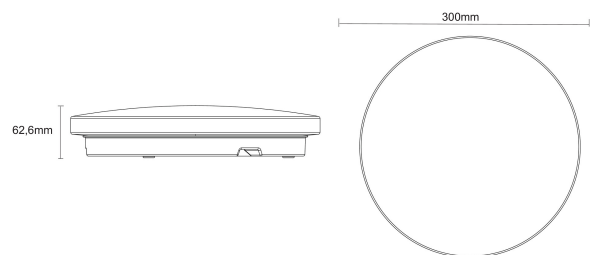

Flo Basic

300 IP20 15W/830 1300lm

Plafond

Flo Basic-plafonden lämpar sig som allmänbelysning i hemmets torra inomhusutrymmen. Plafondens diameter är 300 mm och den finns i två varianter: vit (3000 K) eller kallvit (4000 K) färgtemperatur. Armaturen har en fast LED-modul. Flo Basic är en prisvärd basplafond som uppfyller hemmets behov av allmänbelysning i torra utrymmen. Finns även som kampanjställd anpassad för europall. Stället innehåller 80 Flo Basic-armaturer.

Flo Basic Ytmontage universalarmatur 15W 3000K 1300lm Dim saknas; IP20; IK01; SK II; L70B50 25000h; LED ej utbytbar; CRI>80; SDCM6; Lämplig för genomgående ledning; 3x2.5mm²; Kapsling Plast; Färg vit; Kupa Plast, opal

300 IP20 15W/830 1300lm

E-NUMMER	KOD	KG	PRODUKTLINJE
7509770	9610581	0.37	Flo Basic