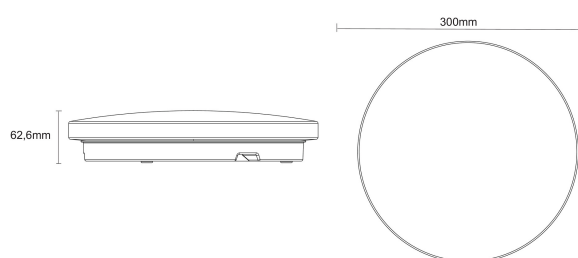

Flo Basic

300 IP20 15W/840 1300lm

Plafond

Flo Basic-plafonden lämpar sig som allmänbelysning i hemmets torra inomhusutrymmen. Plafondens diameter är 300 mm och den finns i två varianter: vit (3000 K) eller kallvit (4000 K) färgtemperatur. Armaturen har en fast LED-modul. Flo Basic är en prisvärd basplafond som uppfyller hemmets behov av allmänbelysning i torra utrymmen. Finns även som kampanjställd anpassad för europall. Stället innehåller 80 Flo Basic-armaturer.

300 IP20 15W/840 1300lm

E-NUMMER	KOD	KG	PRODUKTLINJE
7509771	9610582	0.37	Flo Basic

Montering	
Lämplig för väggmontering	Ja
Lämplig för pendelupphängning	Nej
Lämplig för takmontering	Ja
Lämplig för inbyggnad/infällnad	Nej
Lämplig för utanpåliggande montage	Ja
Lämplig för rampmontage	Nej
Anpassad för bildskärmsarbete (EN 12464-1)	Nej
Kapslingsklass (IP)	IP20
Slagtåligghet (IK)	IK01
Armatyr med begränsad ytemperatur "D" (EN 60598-2-24)	Nej
Lämplig för nödbelysning	Nej
Övertäckning med isolering	-
Typ av kabeldragning	Lämplig för genomgående ledning
Antal poler	3
Ledararea (mm ²)	2.5
Typ anslutning	Insticksklämma (snabbklämma)