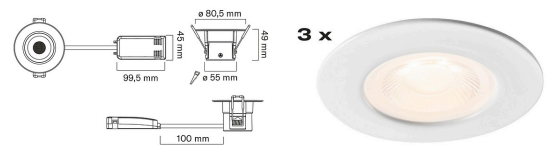

Fio Fix

Fio Fix IP44 6W/930 DIM WH 3-SET

Alasvalosetti, CRI90

Tuotesarjan kuvaus

Korkealaatuinen alasvalosetti yleisvalaistukseen sekä kodin kuiviin että koteisiin sisätiloihin, kotelointiluokka IP44. Korkea CRI90-värintoistoindeksi tarjoaa valoa, joka korostaa esineiden ja ympäristön värejä luonnollisella tavalla ja tehostaa niiden todenmukaisuutta. Settipakkaus sisältää kolme valaisinta. Saatavilla vaihtoehdot mustana ja valkoisena sekä 3000 K että 4000 K valon väriämpötilalla.

Tuotteen tekniset tiedot

Sisä- ja ulkokäyttöön (IP44) soveltuva alasvalo, setissä kolme valaisinta. Valaisinten väri valkoinen. Uppoasennettava. Led kiinteä 6 W 3000 K. Värintoistoindeksi CRI90.

Myyntierä

Paketti 2 kpl
Laatikko 10 kpl

Nro 9610610

6 4 3 5 2 0 0 3 0 7 8 0 4

AIRAM