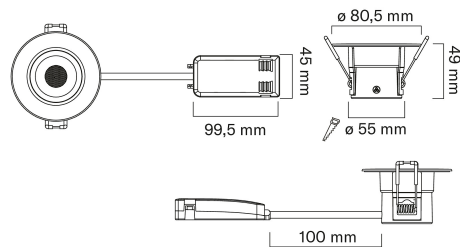

## IP44 6W/930 DIM WH 3-SET

Alasvalosetti, CRI90

Korkealaatuinen alasvalosetti yleisvalaistukseen sekä kodin kuiviin että koteisiin sisätiloihin, kotelointiluokka IP44. Korkea CRI90-värintoistoindeksi tarjoaa valoa, joka korostaa esineiden ja ympäristön värejä luonnollisella tavalla ja tehostaa niiden todenmukaisuutta. Settipakkaus sisältää kolme valaisinta. Saatavilla vaihtoehdot mustana ja valkoisena sekä 3000 K että 4000 K valon väriämpötilalla.

### IP44 6W/930 DIM WH 3-SET

SNRO	KOODI	KG	TUOTESARJA
9610610		0.118	Fio Fix

**3 x**

Asennus	
Soveltuu pinta-asennukseen	Ei
Soveltuu uppoasennukseen	Kyllä
Seinäasennus	Ei
Soveltuu ripustettavaksi	Ei
Kattoasennus	Kyllä
Soveltuu orsiasennukseen	Ei
Soveltuu maa-/lattia-asennukseen	Ei
Soveltuu kosketinkiskoasennukseen	Ei
Soveltuu kiinnikeasennukseen	Ei
Soveltuu matalajännite kaapelijärjestelmiin	Ei
Koteloitiluokka (IP)	IP44
Soveltuu päätetyöskentelyyn	Ei

Valotekniset tiedot	
Avauskulma (määritelty alue)	Keskileveä säde 20-40°
Valon suunta (suora/epäsuora)	Suora
Väriämpötila-alue (min) (K)	3000
Väriämpötila-alue (max) (K)	3000
Säädettävä väriämpötila	Ei
Värintoistoindeksi (CRI)	90-100
Valovirta (min) (lm)	540
Valovirta (max) (lm)	540
Valaisimen mitoitettu valovirta (lm)	540
Säädettävä valovirta (lumen)	ei
Säädettävä valonjako	ei
Stroboskooppi-ilmion mitta-arvo SVM	0.9

Elinikä ja suorituskyky	
Valaisimen elinikä L70B50 Ta=25 °C (h)	50000

Mitat	
Leveys (mm)	80
Korkeus/syvyys (mm)	49
Ulkohalkaisija (mm)	80.5
Rakenteellinen upotussyvyys (mm)	55

Sähkötekniset tiedot	
Jännitetyyppi	AC
Nimellisjännitealue (min) (V)	220
Nimellisjännitealue (max) (V)	240
Nimellisvirta-alue (min) (mA)	29
Nimellisvirta-alue (max) (mA)	29
Suojausluokka (IEC 61140)	I
Soveltuu lampputeholle (min) (W)	6
Soveltuu lampputeholle (max) (W)	6
Järjestelmän enimmäisteho (W)	6
Tehokerroin	6
Valaisimen tehokkuus (lm/W)	90