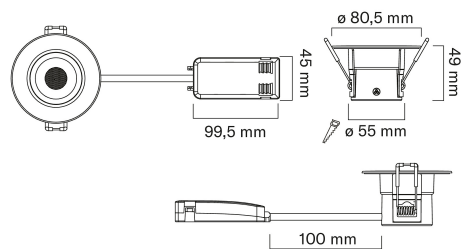

IP44

IP20
IP44

Fio Fix

IP44 6W/930 DIM WH 3-SET

Set med downlights, CRI90

Set med downlights av hög kvalitet för allmänbelysning både i torra och fuktiga inomhusutrymmen i hemmet, kapslingsklass IP44. Det höga CRI90-färgåtergivningindexet ger ett ljus som på ett naturligt sätt framhäver föremålens och miljöns färger och gör dem mer sanningsenliga. En setförpackning innehåller tre armaturer. Finns i svart och vitt både med ljusets färgtemperatur 3000 K och 4000 K.

IP44 6W/930 DIM WH 3-SET

E-NUMMER	KOD	KG	PRODUKTLINJE
7477486	9610610	0.118	Fio Fix

3 x