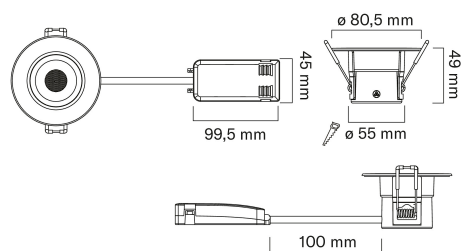

IP44

IP20
IP44

Fio Fix

IP44 6W/930 DIM BK 3-SET

Set med downlights, CRI90

Set med downlights av hög kvalitet för allmänbelysning både i torra och fuktiga inomhusutrymmen i hemmet, kapslingsklass IP44. Det höga CRI90-färgåtergivningindexet ger ett ljus som på ett naturligt sätt framhäver föremålens och miljöns färger och gör dem mer sanningsenliga. En setförpackning innehåller tre armaturer. Finns i svart och vitt både med ljusets färgtemperatur 3000 K och 4000 K.

IP44 6W/930 DIM BK 3-SET

E-NUMMER	KOD	KG	PRODUKTLINJE
7477487	9610611	0.118	Fio Fix

3 x

Montering	
Lämplig för utanpåliggande montage	Nej
Lämplig för inbyggnad/infällnad	Ja
Lämplig för väggmontering	Nej
Lämplig för pendelupphängning	Nej
Lämplig för takmontering	Ja
Lämplig för trossmontering	Nej
Lämplig för pelar/golvmontering	Nej
Lämplig för skenmontage	Nej
Lämplig för klämmmontering	Nej
Lämplig för lågspänningssystem	Nej
Kapslingsklass (IP)	IP44
Anpassad för bildskärmsarbete [EN 12464-1]	Nej

Konstruktion	
Justerbarhet	Ej justerbar
Ljuskälla	LED ej utbytbar
Med ljuskälla	Ja
Lämplig för antal ljuskällor	1
Lamphållare/socket	Övrigt
Material hus/kapsling/stomme	Plast
Färg hus/kapsling/stomme	Svart
Energieffektivitetsklass ljuskälla (EU 2019/2015)	F
Integrerad nödströmförsörjning	Nej

Livslängd och kapacitet	
Nominell livslängd L70/B50 vid 25 °C (h)	50000

Mått	
Bredd (mm)	80
Höjd/djup (mm)	49
Ytterdiameter (mm)	80.5
Inbyggnadshöjd/djup (mm)	55

Teknisk data	
Spänningstyp	AC
Märkspänning från (V)	220
Märkspänning till (V)	240
Märkström (min) (mA)	29
Märkström (max) (mA)	29
Skyddsklass (IEC 61140)	I
Lämplig för lampeffekt (min) (W)	6
Lämplig för lampeffekt (max) (W)	6
Max. systemeffekt (W)	6
Effektfaktor	6
Ljusutbyte (lm/W)	90