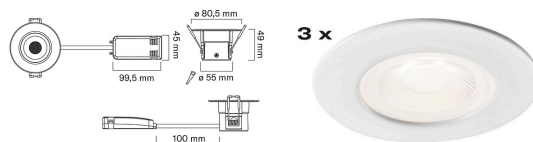

Fio Fix

Fio Fix IP44 6W/940 DIM WH 3-SET

Alasvalosetti, CRI90

Tuotesarjan kuvaus

Korkealaatuinen alasvalosetti yleisvalaistukseen sekä kodin kuiviin että koteisiin sisätiloihin, kotelointiluokka IP44. Korkea CRI90-värintoistoindeksi tarjoaa valoa, joka korostaa esineiden ja ympäristön värejä luonnollisella tavalla ja tehostaa niiden todenmukaisuutta. Settipakkaus sisältää kolme valaisinta. Saatavilla vaihtoehdot mustana ja valkoisena sekä 3000 K että 4000 K valon väriämpötilalla.

Tuotteen tekniset tiedot

Sisä- ja ulkokäyttöön (IP44) soveltuva alasvalo, setissä kolme valaisinta. Valaisinten väri valkoinen. Upposennettava. Led kiinteä 6 W 4000 K. Värintoistoindeksi CRI90.

Myyntierä