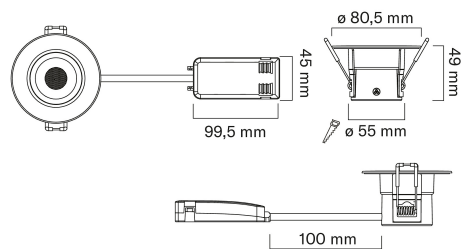

IP44

IP20
IP44

Fio Fix

IP44 6W/940 DIM WH 3-SET

Set med downlights, CRI90

Set med downlights av hög kvalitet för allmänbelysning både i torra och fuktiga inomhusutrymmen i hemmet, kapslingsklass IP44. Det höga CRI90-färgåtergivningsexet ger ett ljus som på ett naturligt sätt framhäver föremålens och miljöns färger och gör dem mer sanningsenliga. En setförpackning innehåller tre armaturer. Finns i svart och vitt både med ljusets färgtemperatur 3000 K och 4000 K.

IP44 6W/940 DIM WH 3-SET

E-NUMMER	KOD	KG	PRODUKTLINJE
	9610612	0.118	Fio Fix

3 x

Montering	
Lämplig för utanpåliggande montage	Nej
Lämplig för inbyggnad/infällnad	Ja
Lämplig för väggmontering	Nej
Lämplig för pendelupphängning	Nej
Lämplig för takmontering	Ja
Lämplig för trossmontering	Nej
Lämplig för pelar/golvmontering	Nej
Lämplig för skenmontage	Nej
Lämplig för klämmmontering	Nej
Lämplig för lågspänningssystem	Nej
Kapslingsklass (IP)	IP44
Anpassad för bildskärmsarbete [EN 12464-1]	Nej

Konstruktion	
Justerbarhet	Ej justerbar
Ljuskälla	LED ej utbytbar
Med ljuskälla	Ja
Lämplig för antal ljuskällor	1
Lamphållare/sockel	Övrigt
Material hus/kapsling/stomme	Plast
Färg hus/kapsling/stomme	Vit
Energieffektivitetsklass ljuskälla (EU 2019/2015)	F
Integrerad nödströmförsörjning	Nej

Livslängd och kapacitet	
Nominell livslängd L70/B50 vid 25 °C (h)	50000

Mått	
Bredd (mm)	80
Höjd/djup (mm)	49
Ytterdiameter (mm)	80.5
Inbyggnadshöjd/djup (mm)	55

Teknisk data	
Spänningstyp	AC
Märkspänning från (V)	220
Märkspänning till (V)	240
Märkström (min) (mA)	29
Märkström (max) (mA)	29
Skyddsklass (IEC 61140)	I
Lämplig för lampeffekt (min) (W)	6
Lämplig för lampeffekt (max) (W)	6
Max. systemeffekt (W)	6
Effektfaktor	6
Ljusutbyte (lm/W)	90