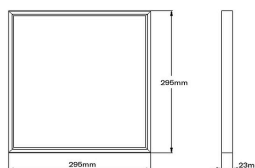

### Tuotesarjan kuvaus

Avira on monipuolinen paneelivalaisin kodin tai pienen toimiston yleisvalaisuun. Paneelivalaisinperheeseen kuuluu kolme eri kokoista valaisinta: neliön mallinen Avira S (295 x 295 mm), suorakaiteen muotoinen Avira M (295 x 595 mm) ja pitkä Avira L (295 x 1195 mm). Valaisinta voi himmentää mukana tulevalla kaukosäätimellä, lisäksi valon väriämpötilaa voi säätää. Portaattomasti säätö tapahtuu K+/K- -painikkeista, portaittain (2700 K / 4000 K / 6500 K) valon sävyä voi säätää ympyränuolipainikkeesta. Helppo pinta-asennus! Virtalähteessä on johto, johon katosta tulevat johdot liitetään

### Tuotteen tekniset tiedot

Avira S on paneelivalaisin kodin kuivien sisätilojen valaisuun, IP20. Koko 295 x 295 mm. Mukana kaukosäädin, jolla valaisinta voi himmentää tai säätää valon väriämpötilaa (2700 K - 4000 K - 6500 K). Reunavalistus korostaa matalaa runkorakennetta. Led kiinteä 13 W. Pinta-asennus.