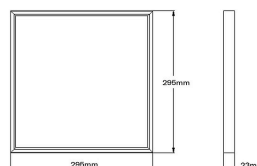

Avira

Avira S IP20 13W CCT DIM REMOTE VI

Panelarmatur

Beskrivning av produktserien

Avira är en mångsidig panelarmatur för allmänbelysning i hemmet eller ett litet kontor. Panelarmaturfamiljen består av tre armaturer i olika storlek: den fyrkantiga Avira S (295 x 295 mm), den rektangulära Avira M (295 x 595 mm) och den långa Avira L (295 x 1195 mm). Armaturen kan dimmas med den medföljande fjärrkontrollen, och dessutom kan färgtemperaturen justeras. Steglös justering sker med knapparna K+/K-, medan ljusets färgton kan justeras stegvis (2700 K / 4000 K / 6500 K) med knappen med cirkelpil. Enkel utanpåliggande installation! Strömkällan har en ledning som takets kablar ansluts till.

Tekniska detaljer

Avira S är en panelarmatur för belysning i torra inomhusutrymmen i hemmet, IP20. Storlek 295 x 295 mm. Fjärrkontroll för dimning av ljuset eller justering av ljusets färgtemperatur ingår (2700 K - 4000 K - 6500 K). Stommens låga profil framhävs av kantbelysning. Fast LED-lampa 13 W. Ytmontering.