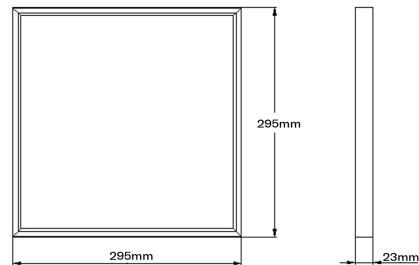

Avira

S 1000LM CCT DIM REMOTE VIT

Panelarmatur

Avira är en mångsidig panelarmatur för allmänbelysning i hemmet eller ett litet kontor. Panelarmaturfamiljen består av tre armaturer i olika storlek: den fyrkantiga Avira S (295 x 295 mm), den rektangulära Avira M (295 x 595 mm) och den långa Avira L (295 x 1195 mm). Armaturen kan dimmas med den medföljande fjärrkontrollen, dessutom kan ljusets färgtemperatur justeras stegvis 2700 K / 4000 K / 6500 K. Enkel utanpåliggande installation! Strömkällan har en ledning som takets kablar ansluts till.

S 1000LM CCT DIM REMOTE VIT

E-NUMMER	KOD	KG	PRODUKTLINJE
	9610618	0.91	Avira

S 1000LM CCT DIM REMOTE VIT

EC002892

Montering	
Lämplig för väggmontering	Ja
Lämplig för pendelupphängning	Nej
Lämplig för takmontering	Ja
Lämplig för inbyggnad/infällnad	Nej
Lämplig för utanpåliggande montage	Ja
Lämplig för rampmontage	Nej
Anpassad för bildskärmsarbete (EN 12464-1)	Ja
Kapslingsklass (IP)	IP20
Degree of protection (NEMA)	Övrigt
Slagtålighet (IK)	IK00
Lämplig för nödbelysning	Nej
Övertäckning med isolering	Nej
Typ av kabeldragning	Lämplig för genomgående ledning
Antal poler	2
Ledararea (mm ²)	0.75
Typ anslutning	Insticksklämma (snabbklämma)
Anslutningsbar ledararea (min) (mm ²)	0.75
Anslutningsbar ledararea (max) (mm ²)	1.5