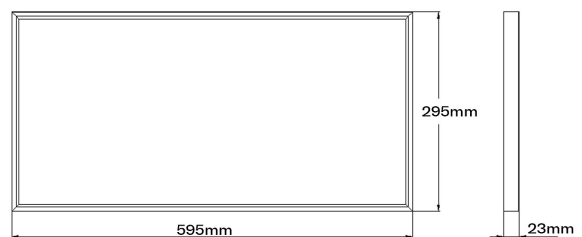

Avira

M 1800LM CCT DIM REMOTE VIT

Panelarmatur

Avira är en mångsidig panelarmatur för allmänbelysning i hemmet eller ett litet kontor. Panelarmaturfamiljen består av tre armaturer i olika storlek: den fyrkantiga Avira S (295 x 295 mm), den rektangulära Avira M (295 x 595 mm) och den långa Avira L (295 x 1195 mm). Armaturen kan dimmas med den medföljande fjärrkontrollen, dessutom kan ljusets färgtemperatur justeras stegvis 2700 K / 4000 K / 6500 K. Enkel utanpåliggande installation! Strömkällan har en ledning som takets kablar ansluts till.

M 1800LM CCT DIM REMOTE VIT			
E-NUMMER	KOD	KG	PRODUKTLINJE
	9610619	1.443	Avira

Montering	
Lämplig för väggmontering	Ja
Lämplig för pendelupphängning	Nej
Lämplig för takmontering	Ja
Lämplig för inbyggnad/infällnad	Nej
Lämplig för utanpåliggande montage	Ja
Lämplig för rampmontage	Nej
Anpassad för bildskärmsarbete (EN 12464-1)	Ja
Kapslingsklass (IP)	IP20
Degree of protection (NEMA)	Övrigt
Slagtålighet (IK)	IK00
Lämplig för nödbelysning	Nej
Övertäckning med isolering	Nej
Typ av kabeldragning	Lämplig för genomgående ledning
Antal poler	2
Ledararea (mm ²)	0.75
Typ anslutning	Insticksklämma (snabbklämma)
Anslutningsbar ledararea (min) (mm ²)	0.75
Anslutningsbar ledararea (max) (mm ²)	1.5