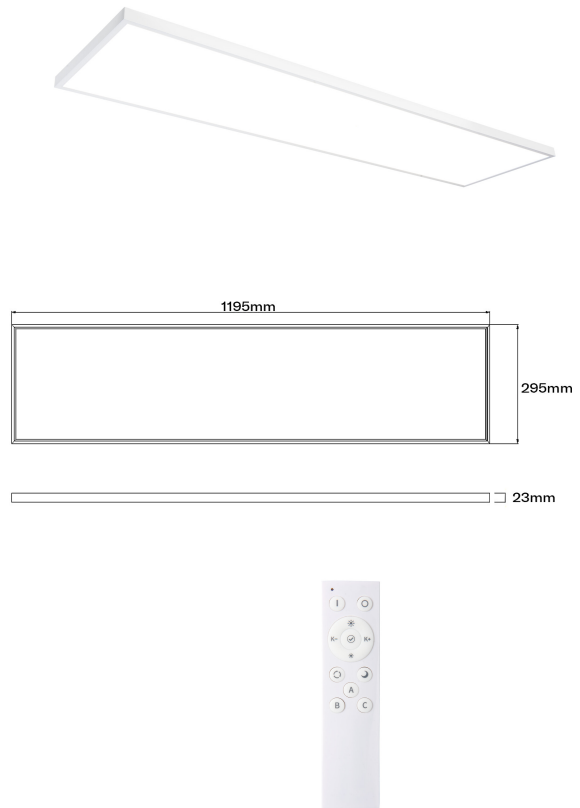

Avira

L 3200LM CCT DIM REMOTE VIT

Panelarmatur

Avira är en mångsidig panelarmatur för allmänbelysning i hemmet eller ett litet kontor. Panelarmaturfamiljen består av tre armaturer i olika storlek: den fyrkantiga Avira S (295 x 295 mm), den rektangulära Avira M (295 x 595 mm) och den långa Avira L (295 x 1195 mm). Armaturen kan dimmas med den medföljande fjärrkontrollen, dessutom kan ljusets färgtemperatur justeras stegvis 2700 K / 4000 K / 6500 K. Enkel utanpåliggande installation! Strömkällan har en ledning som takets kablar ansluts till.

Montering	
Lämplig för väggmontering	Ja
Lämplig för pendelupphängning	Nej
Lämplig för takmontering	Ja
Lämplig för inbyggnad/infällnad	Nej
Lämplig för utanpåliggande montage	Ja
Lämplig för rampmontage	Nej
Anpassad för bildskärmsarbete (EN 12464-1)	Ja
Kapslingsklass (IP)	IP20
Degree of protection (NEMA)	Övrigt
Slagtåligghet (IK)	IK00
Lämplig för nödbelysning	Nej
Övertäckning med isolering	Nej
Typ av kabeldragning	Lämplig för genomgående ledning
Antal poler	2
Ledararea (mm ²)	0.75
Typ anslutning	Insticksklämma (snabbklämma)
Anslutningsbar ledararea (min) (mm ²)	0.75
Anslutningsbar ledararea (max) (mm ²)	1.5