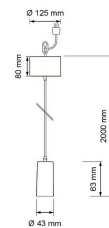

IP20

Leon

LEON RIPUSTINJOHTO 2M E27 MUSTA

Valaisinripustinjohto

Tuotesarjan kuvaus

Muotokieleltään minimalistinen ja tyylikäs tekstiilivalaisinripustinjohto. Luo tunnelmallinen valaistus ripustamalla johtoon yksittäinen iso Globe-lamppu. Näyttävän kokonaisuuden saat luomalla useamman led-filamenttilampun ryhmän. Kokeile SmartHome-ledejä ja vaihda valaistusta helposti tunnelmasta toiseen!

Tuotteen tekniset tiedot

Muotokieleltään tyylikäs tekstiilipintainen valaisinripustinjohto, pituus 2 m. Väri musta. Soveltuu E27-kantaiselle lampulle, ei sisälly pakkaukseen. Kokeile SmartHome-lamppuja, joita säädät monipuolisesti sovelluksella.

Myyntierä

Paketti 5 kpl
Laatikko 20 kpl

Nro 9610622

6 435200 309815

AIRAM