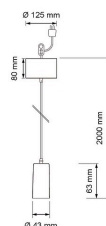

Antal i förpackning

Förpackning 5 st
Låda 20 st

Nr 9610622