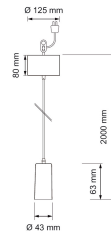

IP20

Leon

E27 MAX20W 43MM BL 2M TXTL

Sladd för lampupphängning

Textilbeklädd sladd för lampupphängning med minimalistiskt och elegant formspråk. Skapa en stämningsfull belysning genom att hänga upp en enda stor Globe-lampa i sladden. Skapa en imponerande helhet med flera LED-filamentlampor i en grupp. Prova SmartHome-lampor och byt enkelt belysning för att växla mellan olika stämningar!

E27 MAX20W 43MM BL 2M TXTL

E-NUMMER	KOD	KG	PRODUKTLINJE
	9610622	0.2	Leon

Montering	
Lämplig för rampmontage	Nej
Anpassad för bildskärmsarbete (EN 12464-1)	Nej
Kapslingsklass (IP)	IP20
Lämplig för nödbelysning	Nej
Typ anslutning	Övrigt

Konstruktion	
Ljuskälla	LED utbytbart
Med ljuskälla	Nej
Lämplig för antal ljuskällor	1
Lamphållare/socket	E27
Material hus/kapsling/stomme	Plast
Färg hus/kapsling/stomme	Svart
Drivdon ingår	Nej
Utbytbart drivdon	Nej
Integrerad nödströmförsörjning	Nej
Upphängning medlevereras	Ja
Pendellängd till (mm)	2000

Fotometriska data	
Färg på ljus justerbar	Nej
Justerig ljusflöde	Nej
Justerbar ljusfördelning	Nej

Livslangd och kapacitet

Mått	
Diameter (mm)	43

Teknisk data	
Spänningstyp	AC
Märkspänning från (V)	220
Märkspänning till (V)	240
Drivdon	Krävs ej
Lämplig för lampeffekt (max) (W)	11