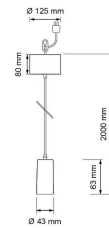

IP20

Leon

LEON RIPUSTINJOHTO 2M E27 VALK

Valaisinripustinjohto

Tuotesarjan kuvaus

Muotokieleltään minimalistinen ja tyylikäs tekstiilivalaisinripustinjohto. Luo tunnelmallinen valaistus ripustamalla johtoon yksittäinen iso Globe-lamppu. Näyttävän kokonaisuuden saat luomalla useamman led-filamenttilampun ryhmän. Kokeile SmartHome-ledejä ja vaihda valaistusta helposti tunnelmasta toiseen!

Tuotteen tekniset tiedot

Muotokieleltään tyylikäs tekstiilipintainen valaisinripustinjohto, pituus 2 m. Väri valkoinen. Soveltuu E27-kantaiselle lampulle, ei sisälly pakkaukseen. Kokeile SmartHome-lamppuja, joita säädät monipuolisesti sovelluksella.

Myyntierä

Paketti 5 kpl
Laatikko 20 kpl

Nro 9610623

6 435200 309822

AIRAM