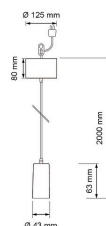

IP20

Leon

LEON LAMPHÄNGNINGSTAD 2M VIT

Sladd för lampupphängning

Beskrivning av produktserien

Textilbeklädd sladd för lampupphängning med minimalistiskt och elegant formspråk. Skapa en stämningfull belysning genom att hänga upp en enda stor Globe-lampa i sladden. Skapa en imponerande helhet med flera LED-filamentlampor i en grupp. Prova SmartHome-lampor och byt enkelt belysning för att växla mellan olika stämningar!

Tekniska detaljer

Textilbeklädd sladd för lampupphängning med elegant formspråk, längd 2 m. Vit färg. Lämplig för en lampa med E27-sockel, medföljer ej. Prova på SmartHome-lampor som du ställer in mångsidigt med en app.

Antal i förpackning

Förpackning 5 st
Låda 20 st

Nr 9610623

6 4 3 5 2 0 0 3 0 9 8 2 2

AIRAM