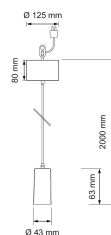

IP20

Leon

E27 MAX20W 43MM WH 2M TXTL

Sladd för lampupphängning

Textilbeklädd sladd för lampupphängning med minimalistiskt och elegant formspråk. Skapa en stämningsfull belysning genom att hänga upp en enda stor Globe-lampa i sladden. Skapa en imponerande helhet med flera LED-filamentlampor i en grupp. Prova SmartHome-lampor och byt enkelt belysning för att växla mellan olika stämningar!

E27 MAX20W 43MM WH 2M TXTL

E-NUMMER	KOD	KG	PRODUKTLINJE
	9610623	0.2	Leon

E27 MAX20W 43MM WH 2M TXTL

EC001743

Montering

Lämplig för rampmontage	Nej
Anpassad för bildskärmsarbete (EN 12464-1)	Nej
Kapslingsklass (IP)	IP20
Lämplig för nödbelysning	Nej
Typ anslutning	Övrigt

Konstruktion

Ljuskälla	LED utbytbar
Med ljuskälla	Nej
Lämplig för antal ljuskällor	1
Lamphållare/socket	E27
Material hus/kapsling/stomme	Plast
Färg hus/kapsling/stomme	Vit
Drivdon ingår	Nej
Utbytbar drivdon	Nej
Integrerad nödströmförsörjning	Nej
Upphängning medlevereras	Ja
Pendellängd till (mm)	2000

Fotometriska data

Färg på ljus justerbar	Nej
Justerig ljusflöde	Nej
Justerbar ljusfördelning	Nej

Livslangd och kapacitet

Mått

Diameter (mm)	43
---------------	----

Teknisk data

Spänningstyp	AC
Märkspänning från (V)	220
Märkspänning till (V)	240
Drivdon	Krävs ej
Lämplig för lampeffekt (max) (W)	11