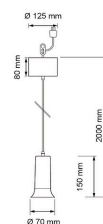

IP20

Okko

OKKO LAMPHÄNGNINGSTAD E27 SVART

Sladd för lampupphängning

Beskrivning av produktserien

Elegant svart textilbeklädd sladd för lampupphängning för att enkelt skapa en stämningsfull belysning t.ex. genom att hänga upp en enda stor Globe-lampa i sladden. Du kan också skapa en imponerande helhet med flera stora LED-filamentlampor i en grupp. Prova SmartHome-lampor och byt enkelt belysning för att växla mellan olika stämningar!

Tekniska detaljer

Elegant svart textilbeklädd sladd för lampupphängning för att enkelt skapa en stämningsfull belysning t.ex. genom att hänga upp en enda stor Globe-lampa i sladden. Hölje av plast och metall, sladden har textilyta, 2 m. Svart färg. För inomhusbruk. Lämplig för en lampa med E27-sockel, lampan medföljer ej.

Antal i förpackning

Förpackning 5 st
Låda 20 st

Nr 9610624

6 435200 309839

AIRAM