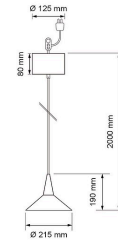

IP20

Isse

ISSE RIIPPUVALAISIN E27 MUSTA

Riippuvalaisin

Tuotesarjan kuvaus

Sievä Isse-riippuvalaisin sopii pienen pöydän päälle tai useamman valaisimen ryhmään valaisemaan vaikkapa keittiösaarekettä. Kartion mallinen varjostin rajaa valokeilan niin, että voit käyttää valaisinta myös tyylikkäänä kasvivalona kasvilampun kanssa. Pakkaus ei sisällä lamppua, valitse haluamasi ja tarpeeseesi sopiva E27-kantainen led laajasta valikoimastamme. Kokeile SmartHome-ledejä ja vaihda valaistusta helposti tunnelmasta toiseen!

Tuotteen tekniset tiedot

Sievä Isse-riippuvalaisin sopii pienen pöydän päälle tai useamman valaisimen ryhmään valaisemaan vaikkapa keittiösaarekettä. Kartion mallinen varjostin rajaa valokeilan niin, että voit käyttää valaisinta myös tyylikkäänä kasvivalona kasvilampun kanssa. Runko muovia ja metallia, johto tekstiilipintainen. Väri musta. Sisäkäyttöön. Johdon pituus 2 m. Varjostin Ø 215 mm. Soveltuu E27-kantaiselle lampulle, lamppu ei sisälly pakkaukseen.

Myyntierä

Paketti 5 kpl
Laatikko 20 kpl

Nro 9610625

6 4 3 5 2 0 0 3 0 9 8 4 6

AIRAM