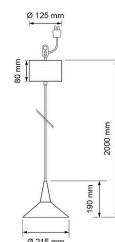

IP20

Isse

ISSE TAKLAMPA E27 SVART

Pendelarmatur

Beskrivning av produktserien

Den nätta pendelarmaturen Isse passar ovanför ett litet bord eller i en grupp med flera armaturer för att belysa till exempel en köksö. Den konformade skärmen avgränsar ljuskäglan så att du kan använda armaturen också som en elegant växtarmatur med en växtlampa. Förpackningen innehåller ingen lampa, välj en LED-lampa med E27-sockel ur vårt breda sortiment enligt dina önskemål och behov. Prova SmartHome-lampor och byt enkelt belysning för att växla mellan olika stämningar!

Tekniska detaljer

Den nätta pendelarmaturen Isse passar ovanför ett litet bord eller i en grupp med flera armaturer för att belysa till exempel en köksö. Den konformade skärmen avgränsar ljuskäglan så att du kan använda armaturen också som en elegant växtarmatur med en växtlampa. Hölje av plast och metall, sladden har textilyta. Svart färg. För inomhusbruk. Sladdens längd 2 m. Skärm Ø 215 mm. Lämplig för en lampa med E27-sockel, lampan medföljer ej.

Antal i förpackning

Förpackning 5 st
Låda 20 st

Nr 9610625

6 435200 309846

AIRAM