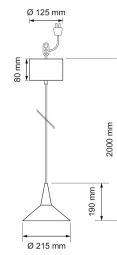

## E27 MAX20W 215MM BL 2M TXTL

E27 MAX20W 215MM BL 2M TXTL

E-NUMMER	KOD	KG	PRODUKTLINJE
	9610625	0.5	Isse

## E27 MAX20W 215MM BL 2M TXTL

EC001743

Montering	
Lämplig för rampmontage	Nej
Anpassad för bildskärmsarbete (EN 12464-1)	Nej
Kapslingsklass (IP)	IP20
Lämplig för nödbelysning	Nej
Typ anslutning	Övrigt

Konstruktion	
Ljuskälla	LED utbytbar
Med ljuskälla	Nej
Lämplig för antal ljuskällor	1
Lamphållare/socket	E27
Material hus/kapsling/stomme	Plast
Färg hus/kapsling/stomme	Svart
Drivdon ingår	Nej
Utbytbar drivdon	Nej
Integrerad nödströmförsörjning	Nej
Upphängning medlevereras	Ja

Fotometriska data	
Färg på ljus justerbar	Nej
Justerig ljusflöde	Nej
Justerbar ljusfördelning	Nej

Livslängd och kapacitet	
-------------------------	--

Mått	
------	--

Teknisk data	
Spänningstyp	AC
Märkspänning från (V)	220
Märkspänning till (V)	240
Drivdon	Krävs ej
Lämplig för lampeffekt (max) (W)	11