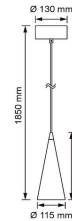

IP20

Onia

ONIA RIIPPUVALAISIN E27 VALK

Riippuvalaisin

Tuotesarjan kuvaus

Tyylikäs ja moneen sisustustyyliin ilmettä antava Onia-riippuvalaisin sopii pienen pöydän päälle tai useamman valaisimen ryhmään valaisemaan mm. keittiösaarekettä. Varjostimen sisäpuolella on rengasmainen pintakuvi, joka luo tunnelmallisen valokajon. Pakkaus ei sisällä lamppua, valitse E27-kantainen led laajasta valikoimastamme. Kokeile SmartHome-ledejä ja vaihda valaistusta helposti tunnelmasta toiseen!

Tuotteen tekniset tiedot

Ilmeikäs riippuvalaisin. Kapea ja korkea valaisinkupu näyttää tyylikkäältä esim. pienen pöydän päällä tai muutaman valaisimen ryhmässä. Kuvun sävy valkoinen, Ø 115 mm. Tekstiilijohto 1,5 m. Soveltuu E27-kantaiselle lampulle, ei sisälly pakkaukseen. Kokeile SmartHome-lamppuja, joita säädät monipuolisesti sovelluksella.

Myyntierä

Paketti 6 kpl

Nro 9610626

6 435200 309853

AIRAM