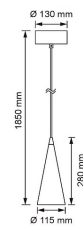

IP20

Onia

ONIA TAKLAMPA E27 VIT

Pendelarmatur

Beskrivning av produktserien

Pendelarmaturen Onia ger många inredningsstilar en elegant framtoning och passar ovanför ett litet bord eller i en grupp med flera armaturer för att belysa till exempel en köksö. På insidan av skärmen finns ett ringformat ytmönster som skapar ett stämningsfullt återsken. Förpackningen innehåller ingen lampa, välj en LED-lampa med E27-sockel ur vårt breda sortiment. Prova SmartHome-lampor och byt enkelt belysning för att växla mellan olika stämningar!

Tekniska detaljer

Uttrycksfull pendelarmatur. Den smala och höga lampkupan ser elegant ut t.ex. ovanför ett litet bord eller i en grupp med några armaturer. Vitfärgad kupa, $\varnothing$ 115 mm. Textilsnodd 1,5 m. Lämplig för en lampa med E27-sockel, medföljer ej. Prova på SmartHome-lampor som du ställer in mångsidigt med en app.

Antal i förpackning

Förpackning 6 st

Nr 9610626

E-nr (SWE) 7511016

6 4 3 5 2 0 0 3 0 9 8 5 3

AIRAM