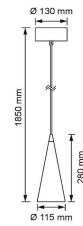

IP20

Onia

ONIA RIIPPUVALAISIN E27 MUSTA

Riippuvalaisin

Tuotesarjan kuvaus

Tyylikäs ja moneen sisustustyyliin ilmettä antava Onia-riippuvalaisin sopii pienen pöydän päälle tai useamman valaisimen ryhmään valaisemaan mm. keittiösaarekettä. Varjostimen sisäpuolella on rengasmainen pintakuvi, joka luo tunnelmallisen valokajon. Pakkaus ei sisällä lamppua, valitse E27-kantainen led laajasta valikoimastamme. Kokeile SmartHome-ledejä ja vaihda valaistusta helposti tunnelmasta toiseen!

Tuotteen tekniset tiedot

Ilmeikäs riippuvalaisin. Kapea ja korkea valaisinkupu näyttää tyylikkäältä esim. pienen pöydän päällä tai muutaman valaisimen ryhmässä. Kuvun sävy musta, Ø 115 mm. Tekstiilijohto 1,5 m. Soveltuu E27-kantaiselle lampulle, ei sisällä pakkaukseen. Kokeile SmartHome-lamppuja, joita säädät monipuolisesti sovelluksella.

Myyntierä

Paketti 6 kpl

Nro 9610627

AIRAM