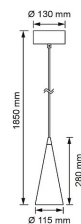

IP20

Onia

ONIA TAKLAMPA E27 SVART

Pendelarmatur

Beskrivning av produktserien

Pendelarmaturen Onia ger många inredningsstilar en elegant framtoning och passar ovanför ett litet bord eller i en grupp med flera armaturer för att belysa till exempel en köksö. På insidan av skärmen finns ett ringformat ytmönster som skapar ett stämningsfullt återsken. Förpackningen innehåller ingen lampa, välj en LED-lampa med E27-sockel ur vårt breda sortiment. Pröva SmartHome-lampor och byt enkelt belysning för att växla mellan olika stämningar!

Tekniska detaljer

Uttrycksfull pendelarmatur. Den smala och höga lampkupan ser elegant ut t.ex. ovanför ett litet bord eller i en grupp med några armaturer. Svartfärgad kupa, Ø 115 mm. Textilsladd 1,5 m. Lämplig för en lampa med E27-sockel, medföljer ej. Pröva på SmartHome-lampor som du ställer in mångsidigt med en app.

Antal i förpackning

Förpackning 6 st

Nr 9610627

E-nr (SWE) 7511019

6 4 3 5 2 0 0 3 0 9 8 6 0

AIRAM