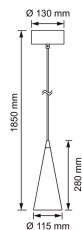

## E27 MAX 20W BL TXTILE

Pendelarmatur

Pendelarmaturen Onia ger många inredningsstilar en elegant framtoning och passar ovanför ett litet bord eller i en grupp med flera armaturer för att belysa till exempel en köksö. På insidan av skärmen finns ett ringformat ytmönster som skapar ett stämningsfullt återsken. Förpackningen innehåller ingen lampa, välj en LED-lampa med E27-sockel ur vårt breda sortiment. Prova SmartHome-lampor och byt enkelt belysning för att växla mellan olika stämningar!

### E27 MAX 20W BL TXTILE

E-NUMMER	KOD	KG	PRODUKTLINJE
7511019	9610627	0.74	Onia

#### Mått

Höjd/djup (mm)	280
Diameter (mm)	115