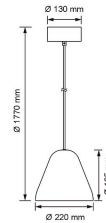

IP20

Enna 220

ENNA 220 RIIPPUVALAISIN E27 MUSTA

Riippuvalaisin

Tuotesarjan kuvaus

Pyöreälinjainen Enna-riippuvalaisin sopii monenlaiseen sisustukseen. Kuvun alapuolella oleva diffuuseri tekee valonjaosta pehmeän ja tunnelmallisen. Pakkaus ei sisällä lampua, valitse E27-kantainen led laajasta valikoimastamme. Kokeile SmartHome-LED:ejä ja vaihda valaistusta helposti tunnelmasta toiseen! Tutustu myös saman sarjan isompaan Enna 434 -valaisimeen.

Tuotteen tekniset tiedot

Enna 220 on moneen sisustustyyliin sopiva valaisin, joka luo tilaan pehmeää ja tunnelmallista valoa. Musta metallivarjostin, Ø 220 mm. Musta tekstiilijohto, pituus 1,5 m. Soveltuu E27-kantaiselle lampulle (maks. 20 W led), ei sisälly pakkaukseen. Kokeile SmartHome-lamppuja, joita säädät monipuolisesti sovelluksella.

Myyntierä

Paketti 4 kpl

Nro 9610628

6 435 200 309877

AIRAM